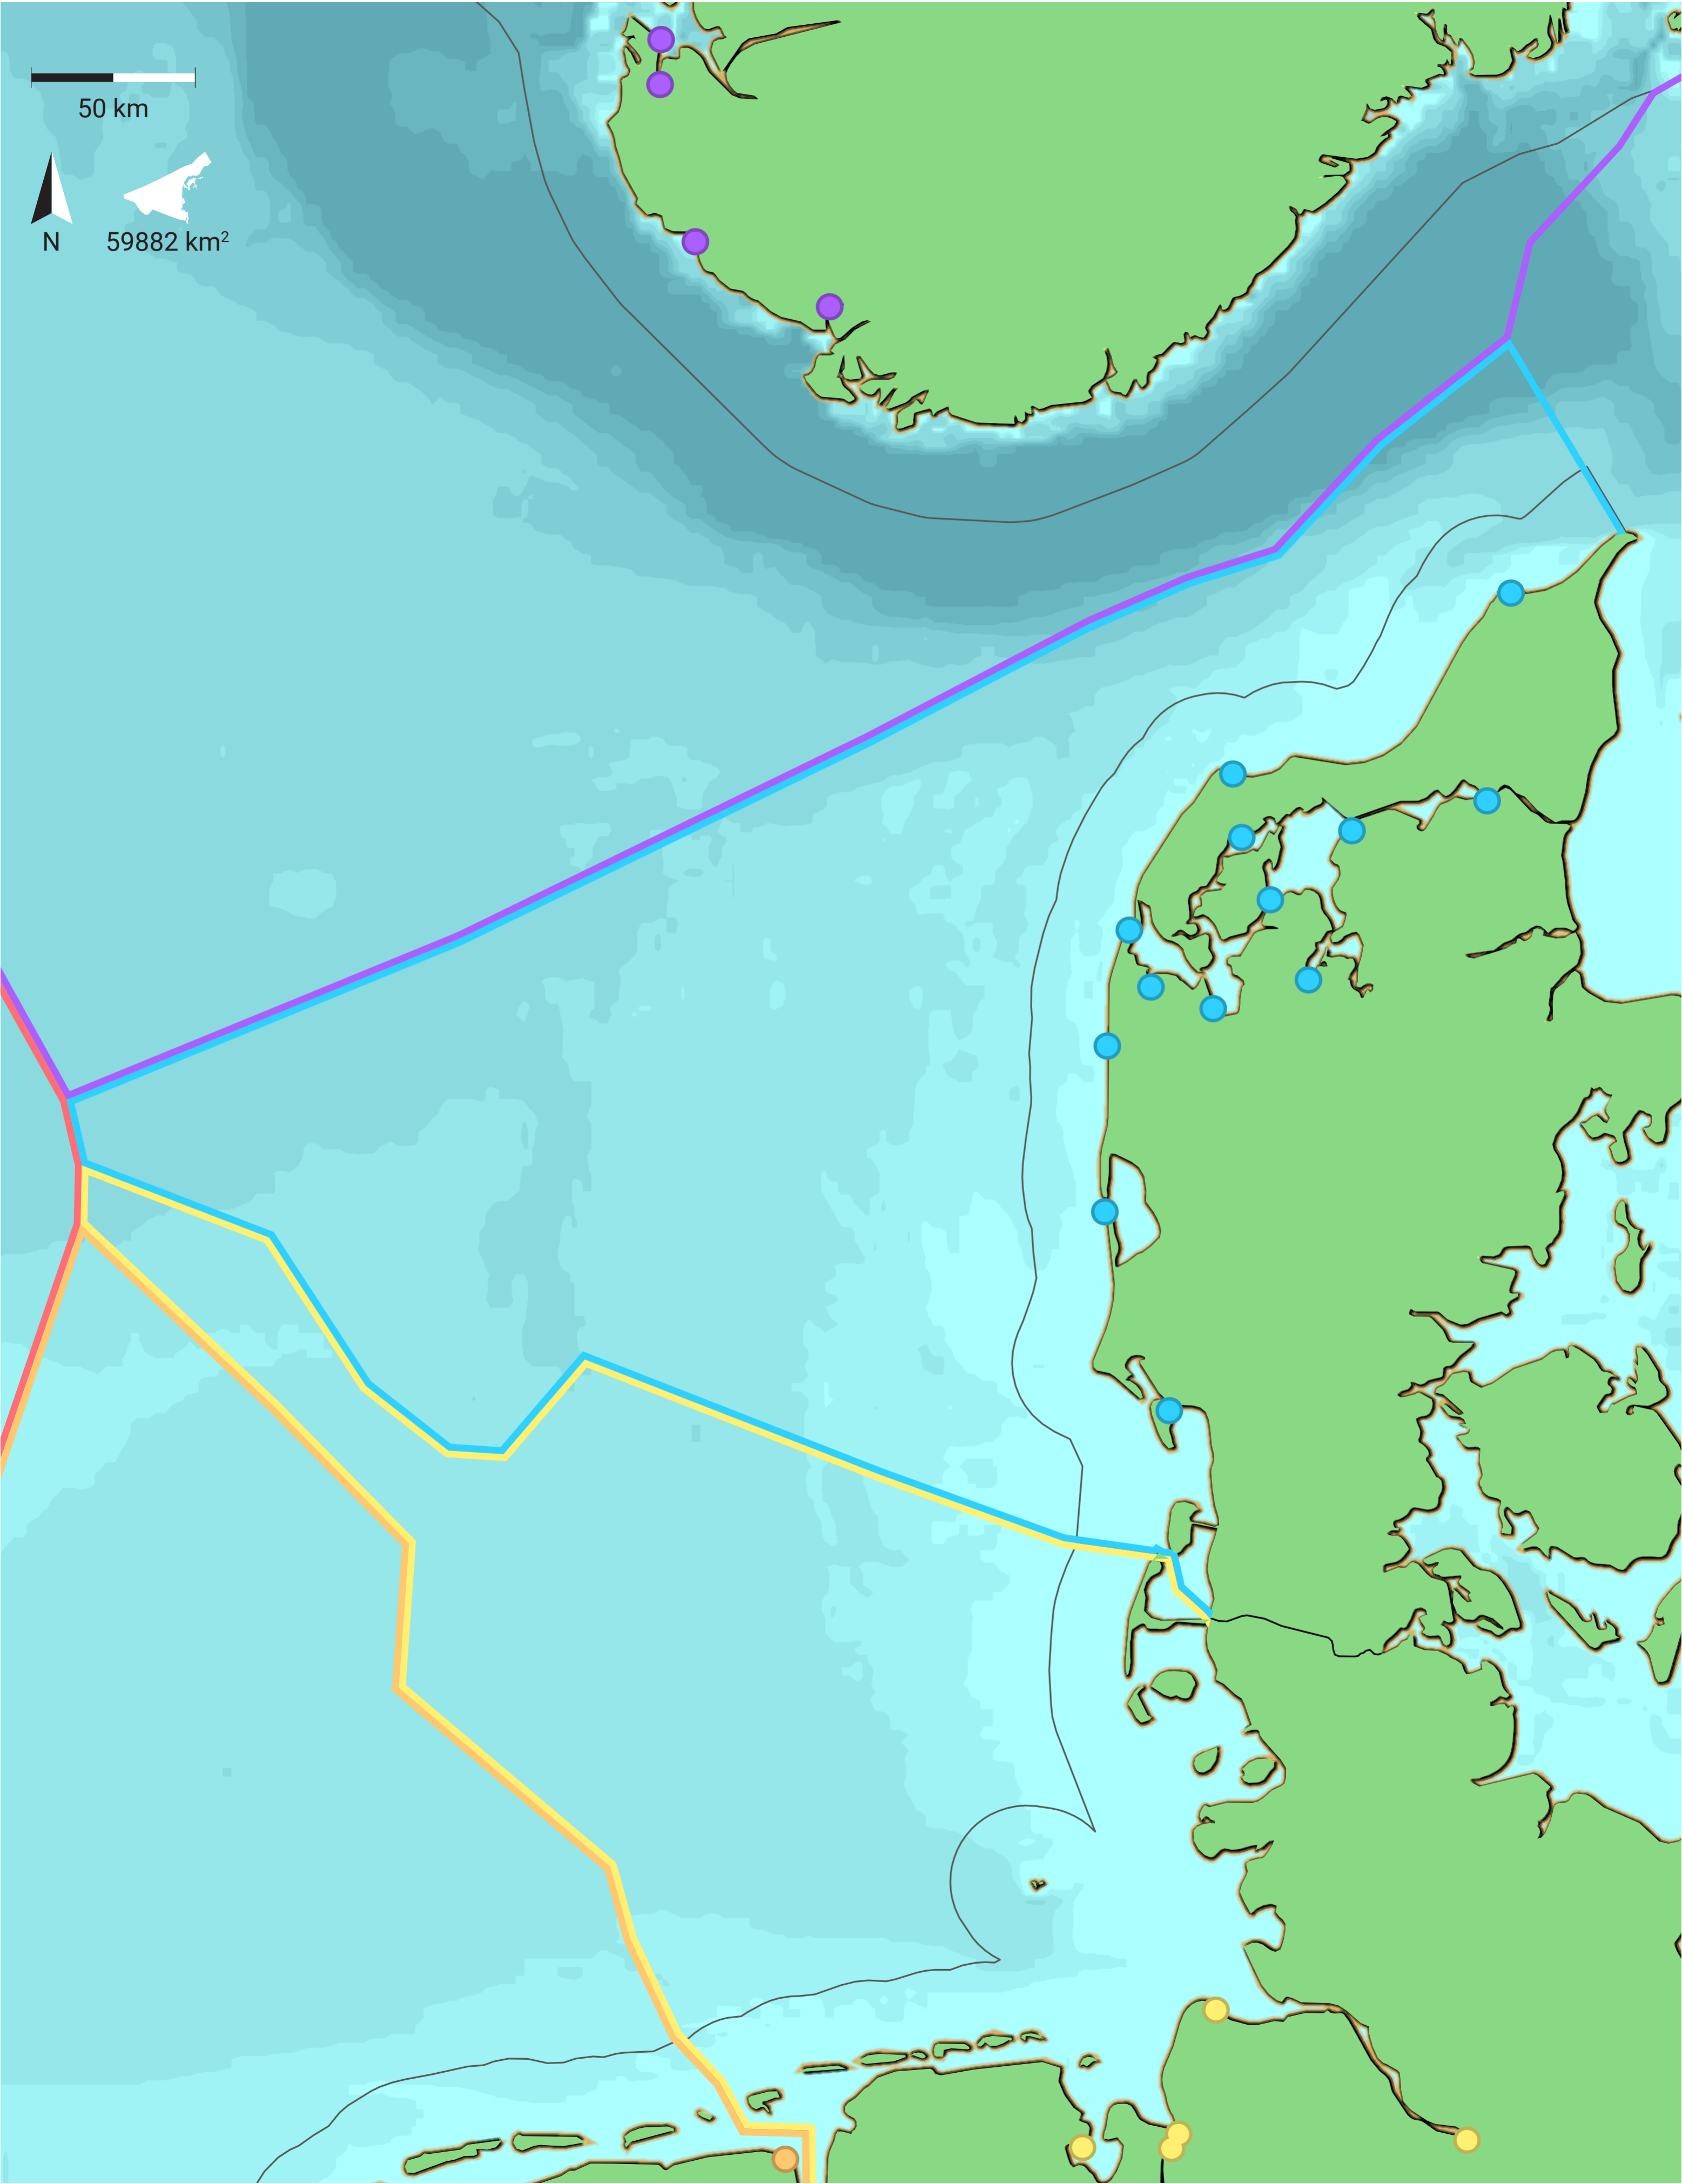

# COUNTRY PURPLE

50 km

N 160334 km<sup>2</sup>

50 km

N  
59882 km<sup>2</sup>

# COUNTRY YELLOW

40 km

N 41728 km<sup>2</sup>

# COUNTRY ORANGE

50 km

N  
63022 km<sup>2</sup>

# COUNTRY LIME

40 km

N  
1927 km<sup>2</sup>