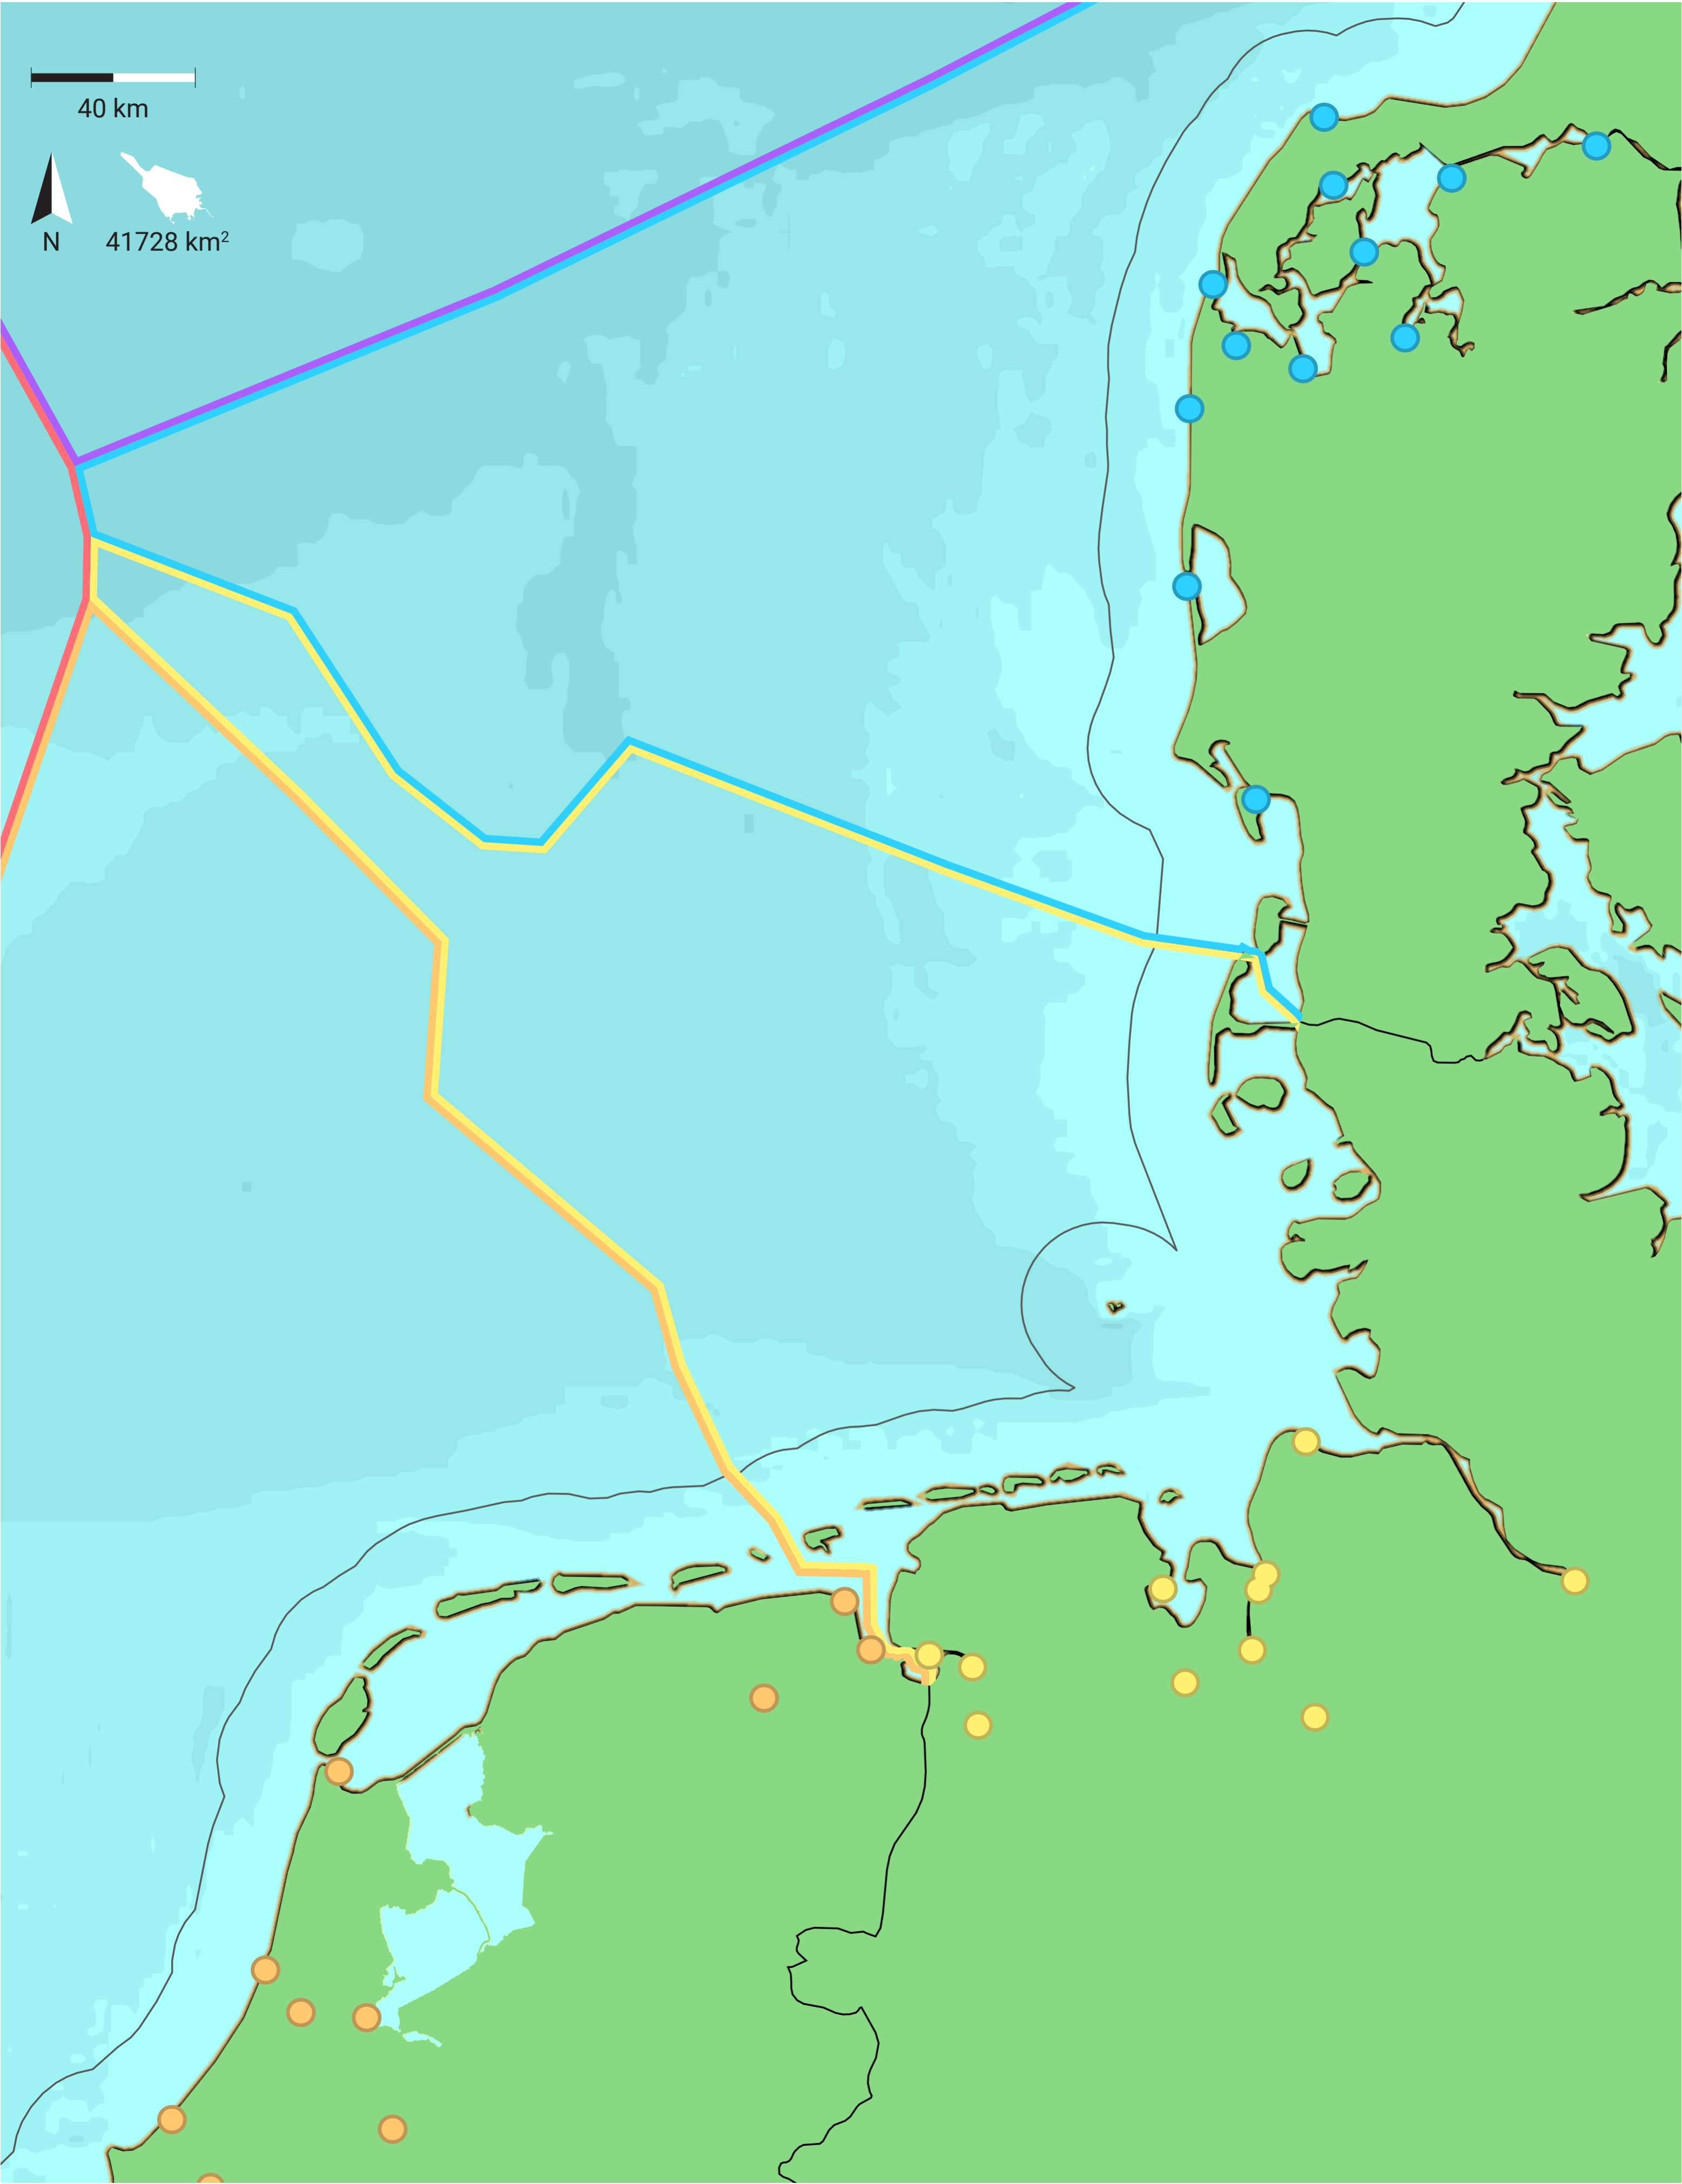

# COUNTRY PURPLE

50 km

N 160334 km<sup>2</sup>

50 km

N  
59882 km<sup>2</sup>

# COUNTRY YELLOW

40 km

N 41728 km<sup>2</sup>

# COUNTRY ORANGE

50 km

N  
63022 km<sup>2</sup>

# COUNTRY LIME

40 km

N  
1927 km<sup>2</sup>