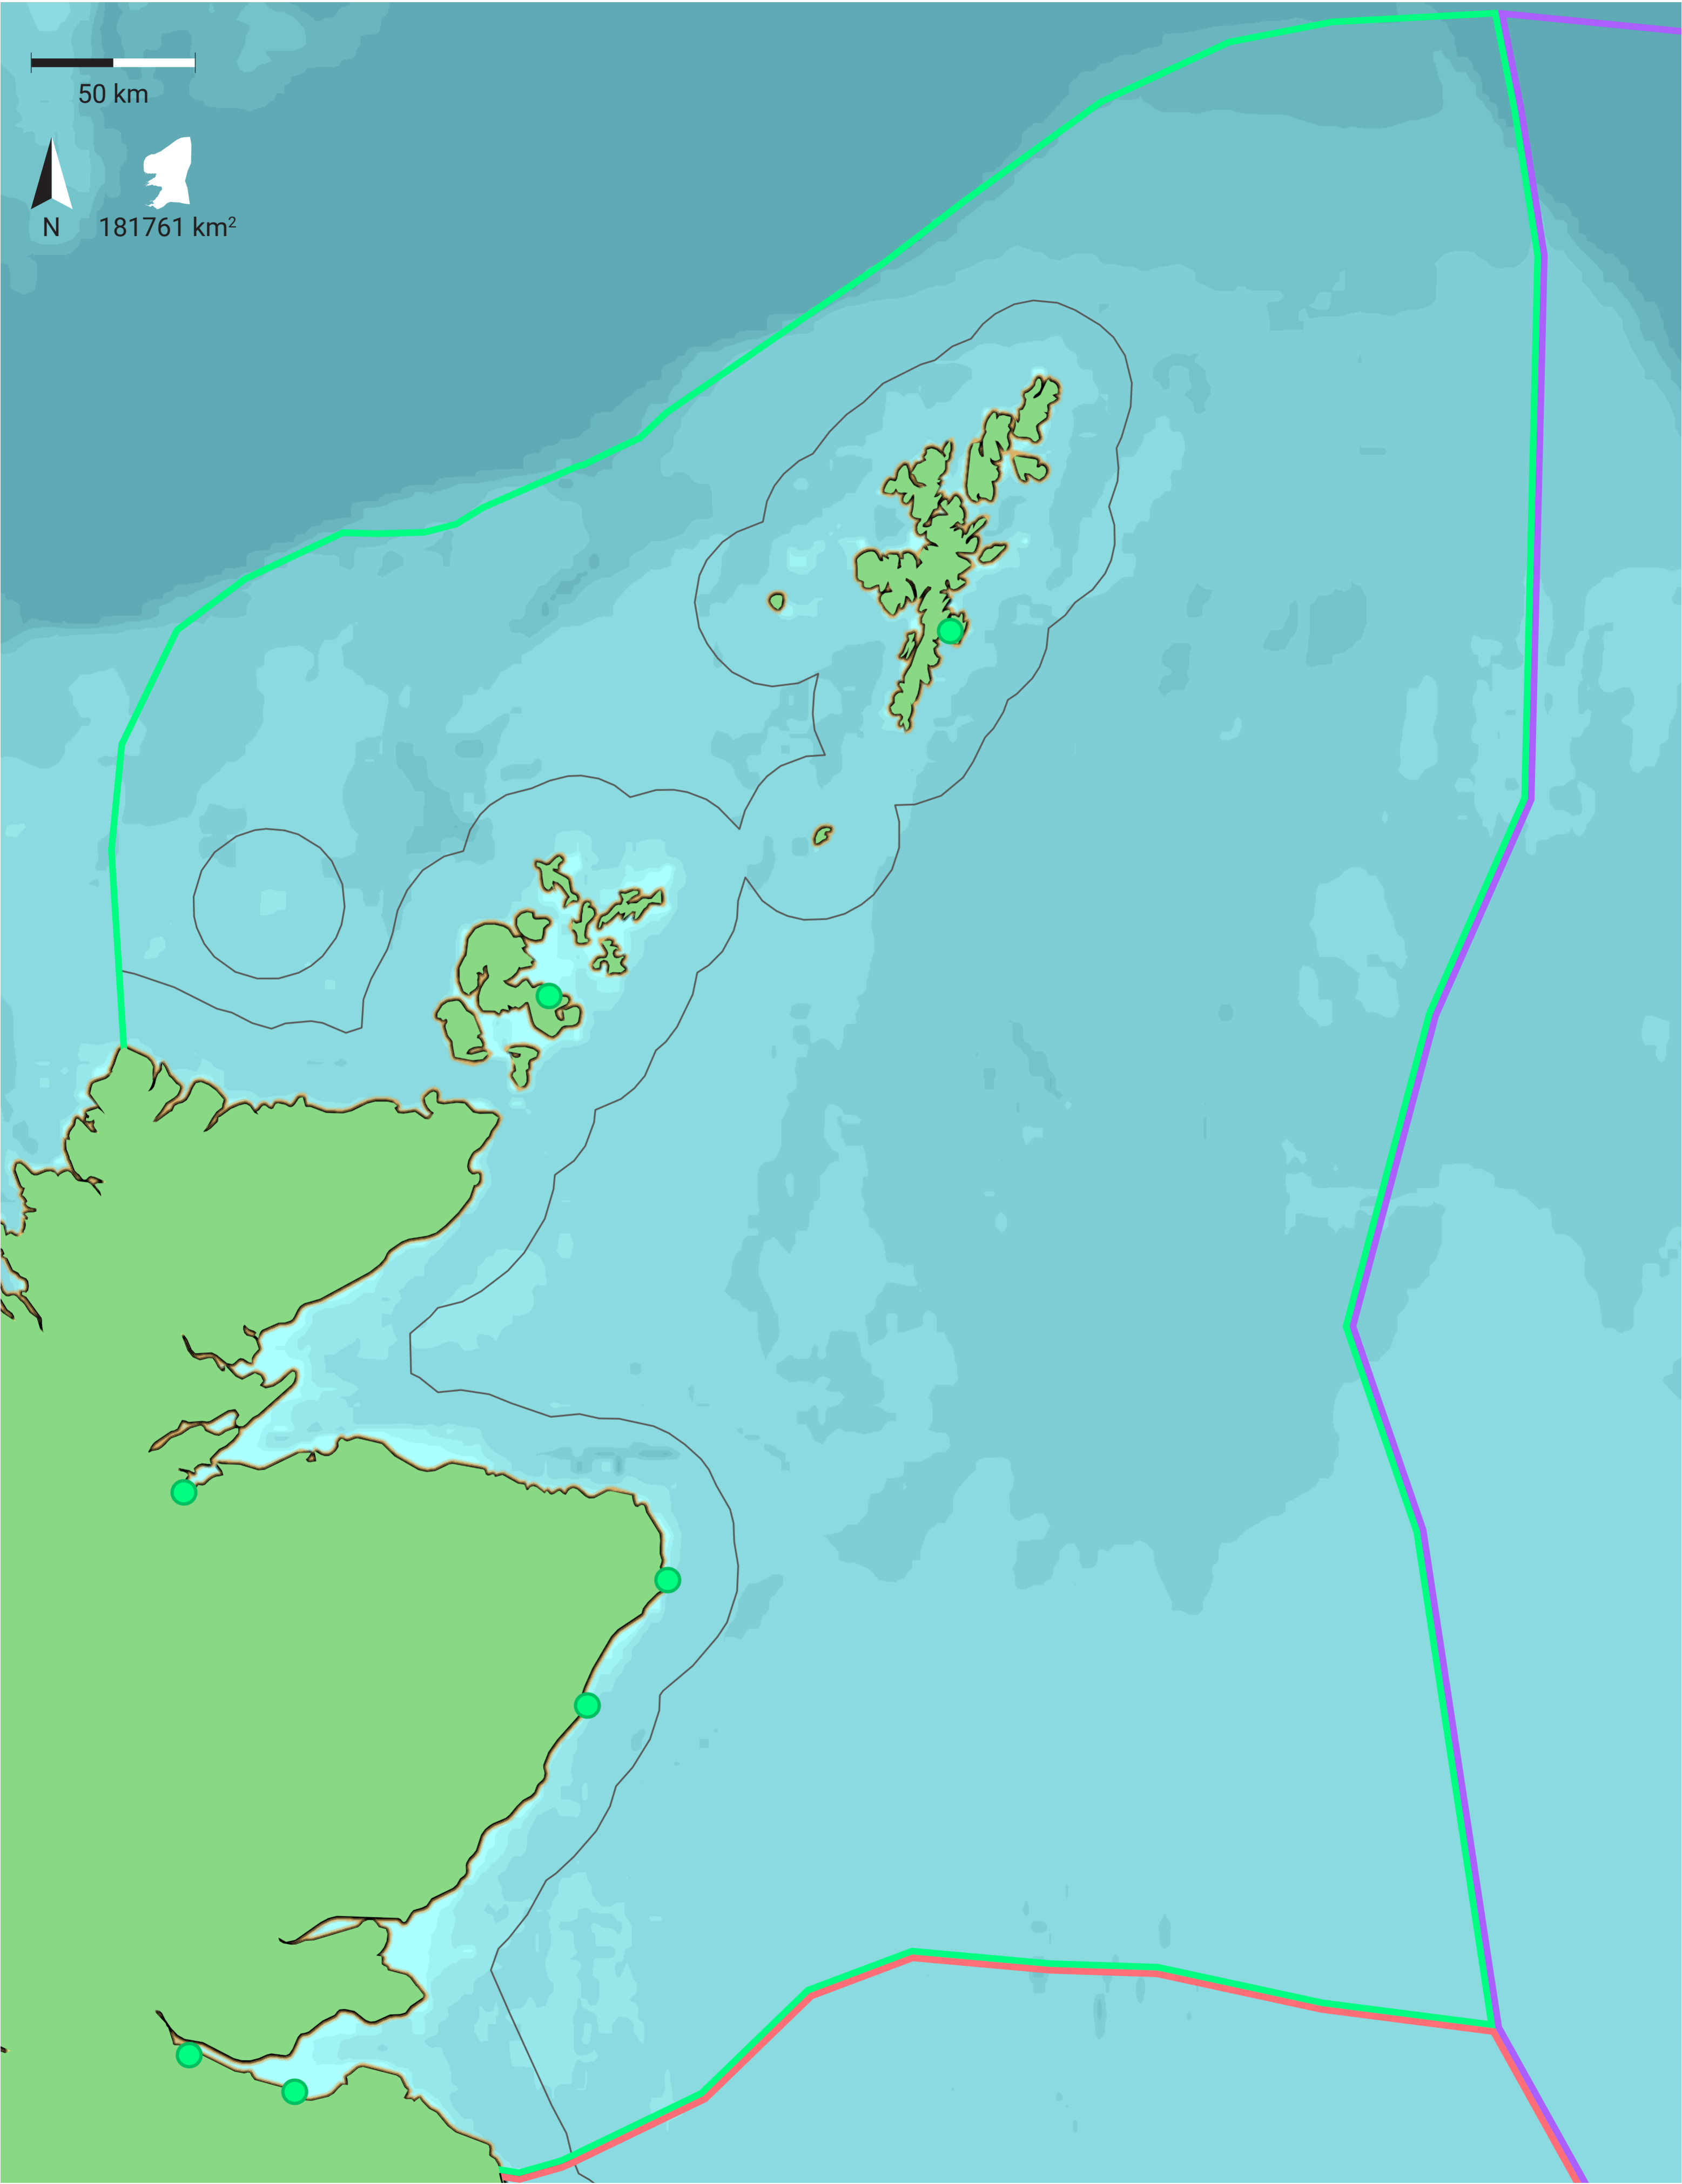

# COUNTRY PURPLE

50 km

N 160334 km<sup>2</sup>

50 km

N  
59882 km<sup>2</sup>

# COUNTRY YELLOW

40 km

N 41728 km<sup>2</sup>

# COUNTRY ORANGE

50 km

N  
63022 km<sup>2</sup>

# COUNTRY LIME

40 km

N  
1927 km<sup>2</sup>