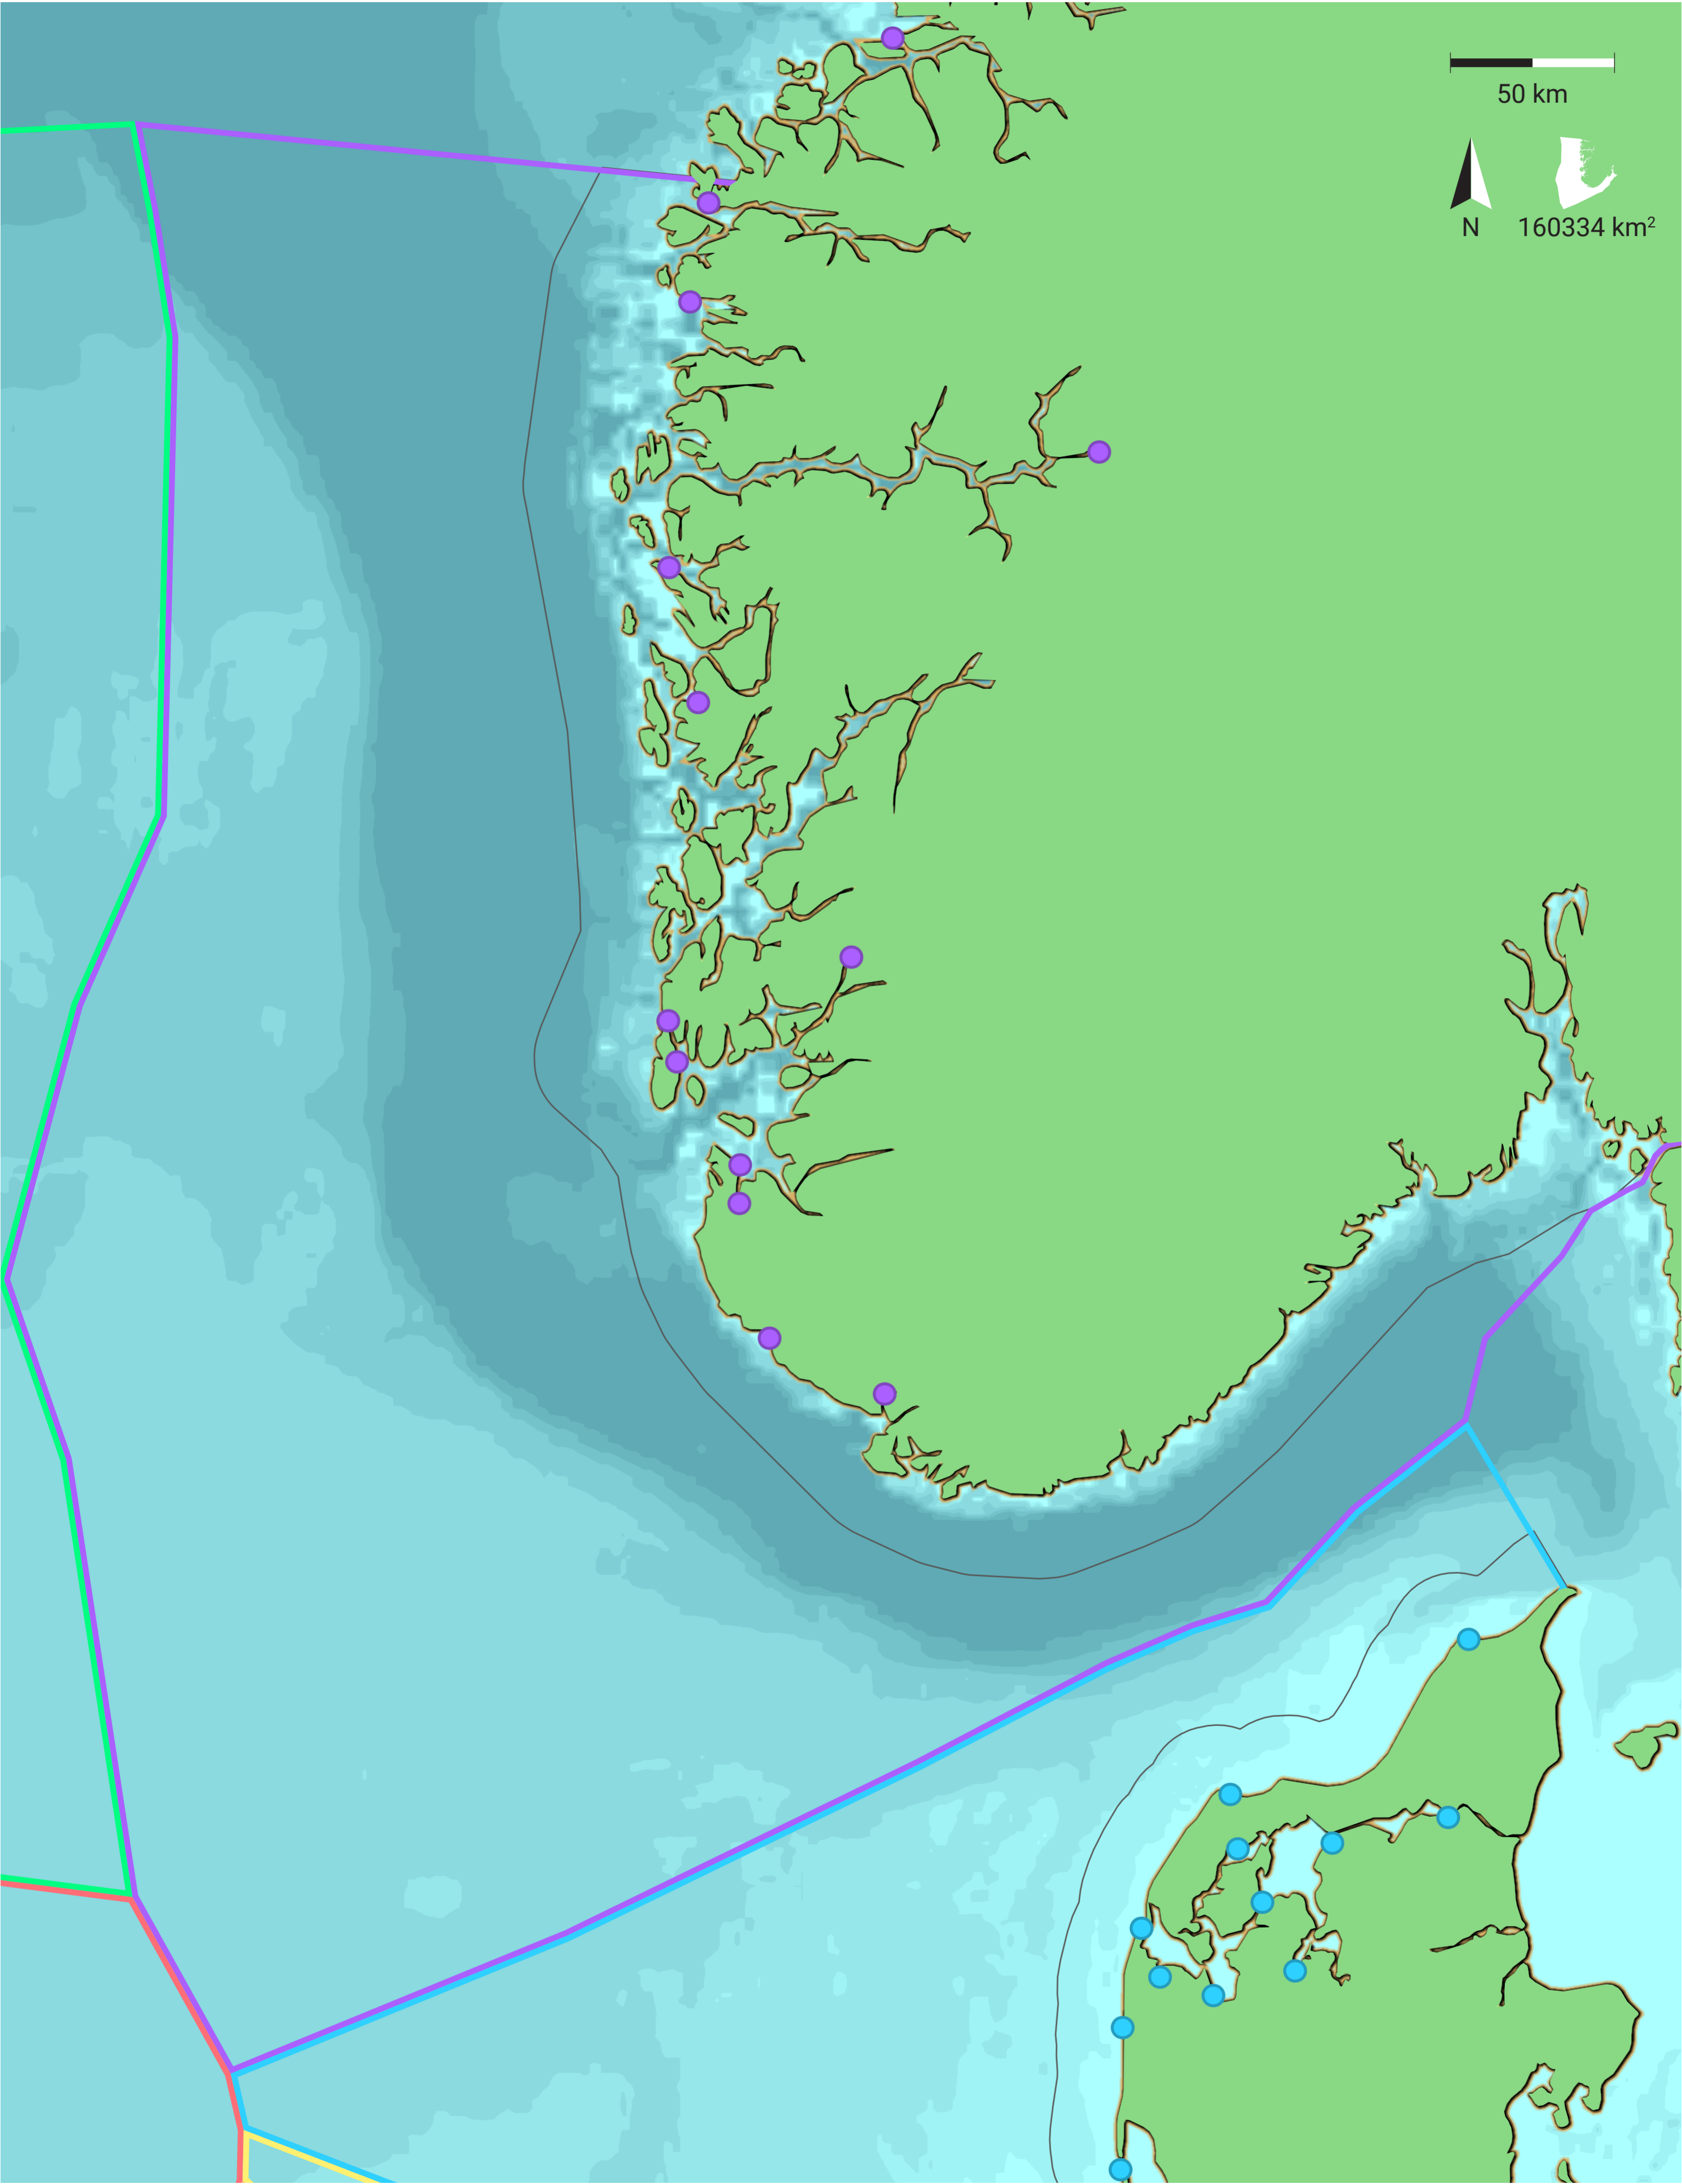

# COUNTRY PURPLE

50 km

N 160334 km<sup>2</sup>

50 km

N  
59882 km<sup>2</sup>

# COUNTRY YELLOW

40 km

N 41728 km<sup>2</sup>

# COUNTRY ORANGE

50 km

N  
63022 km<sup>2</sup>

# COUNTRY LIME

40 km

N  
1927 km<sup>2</sup>