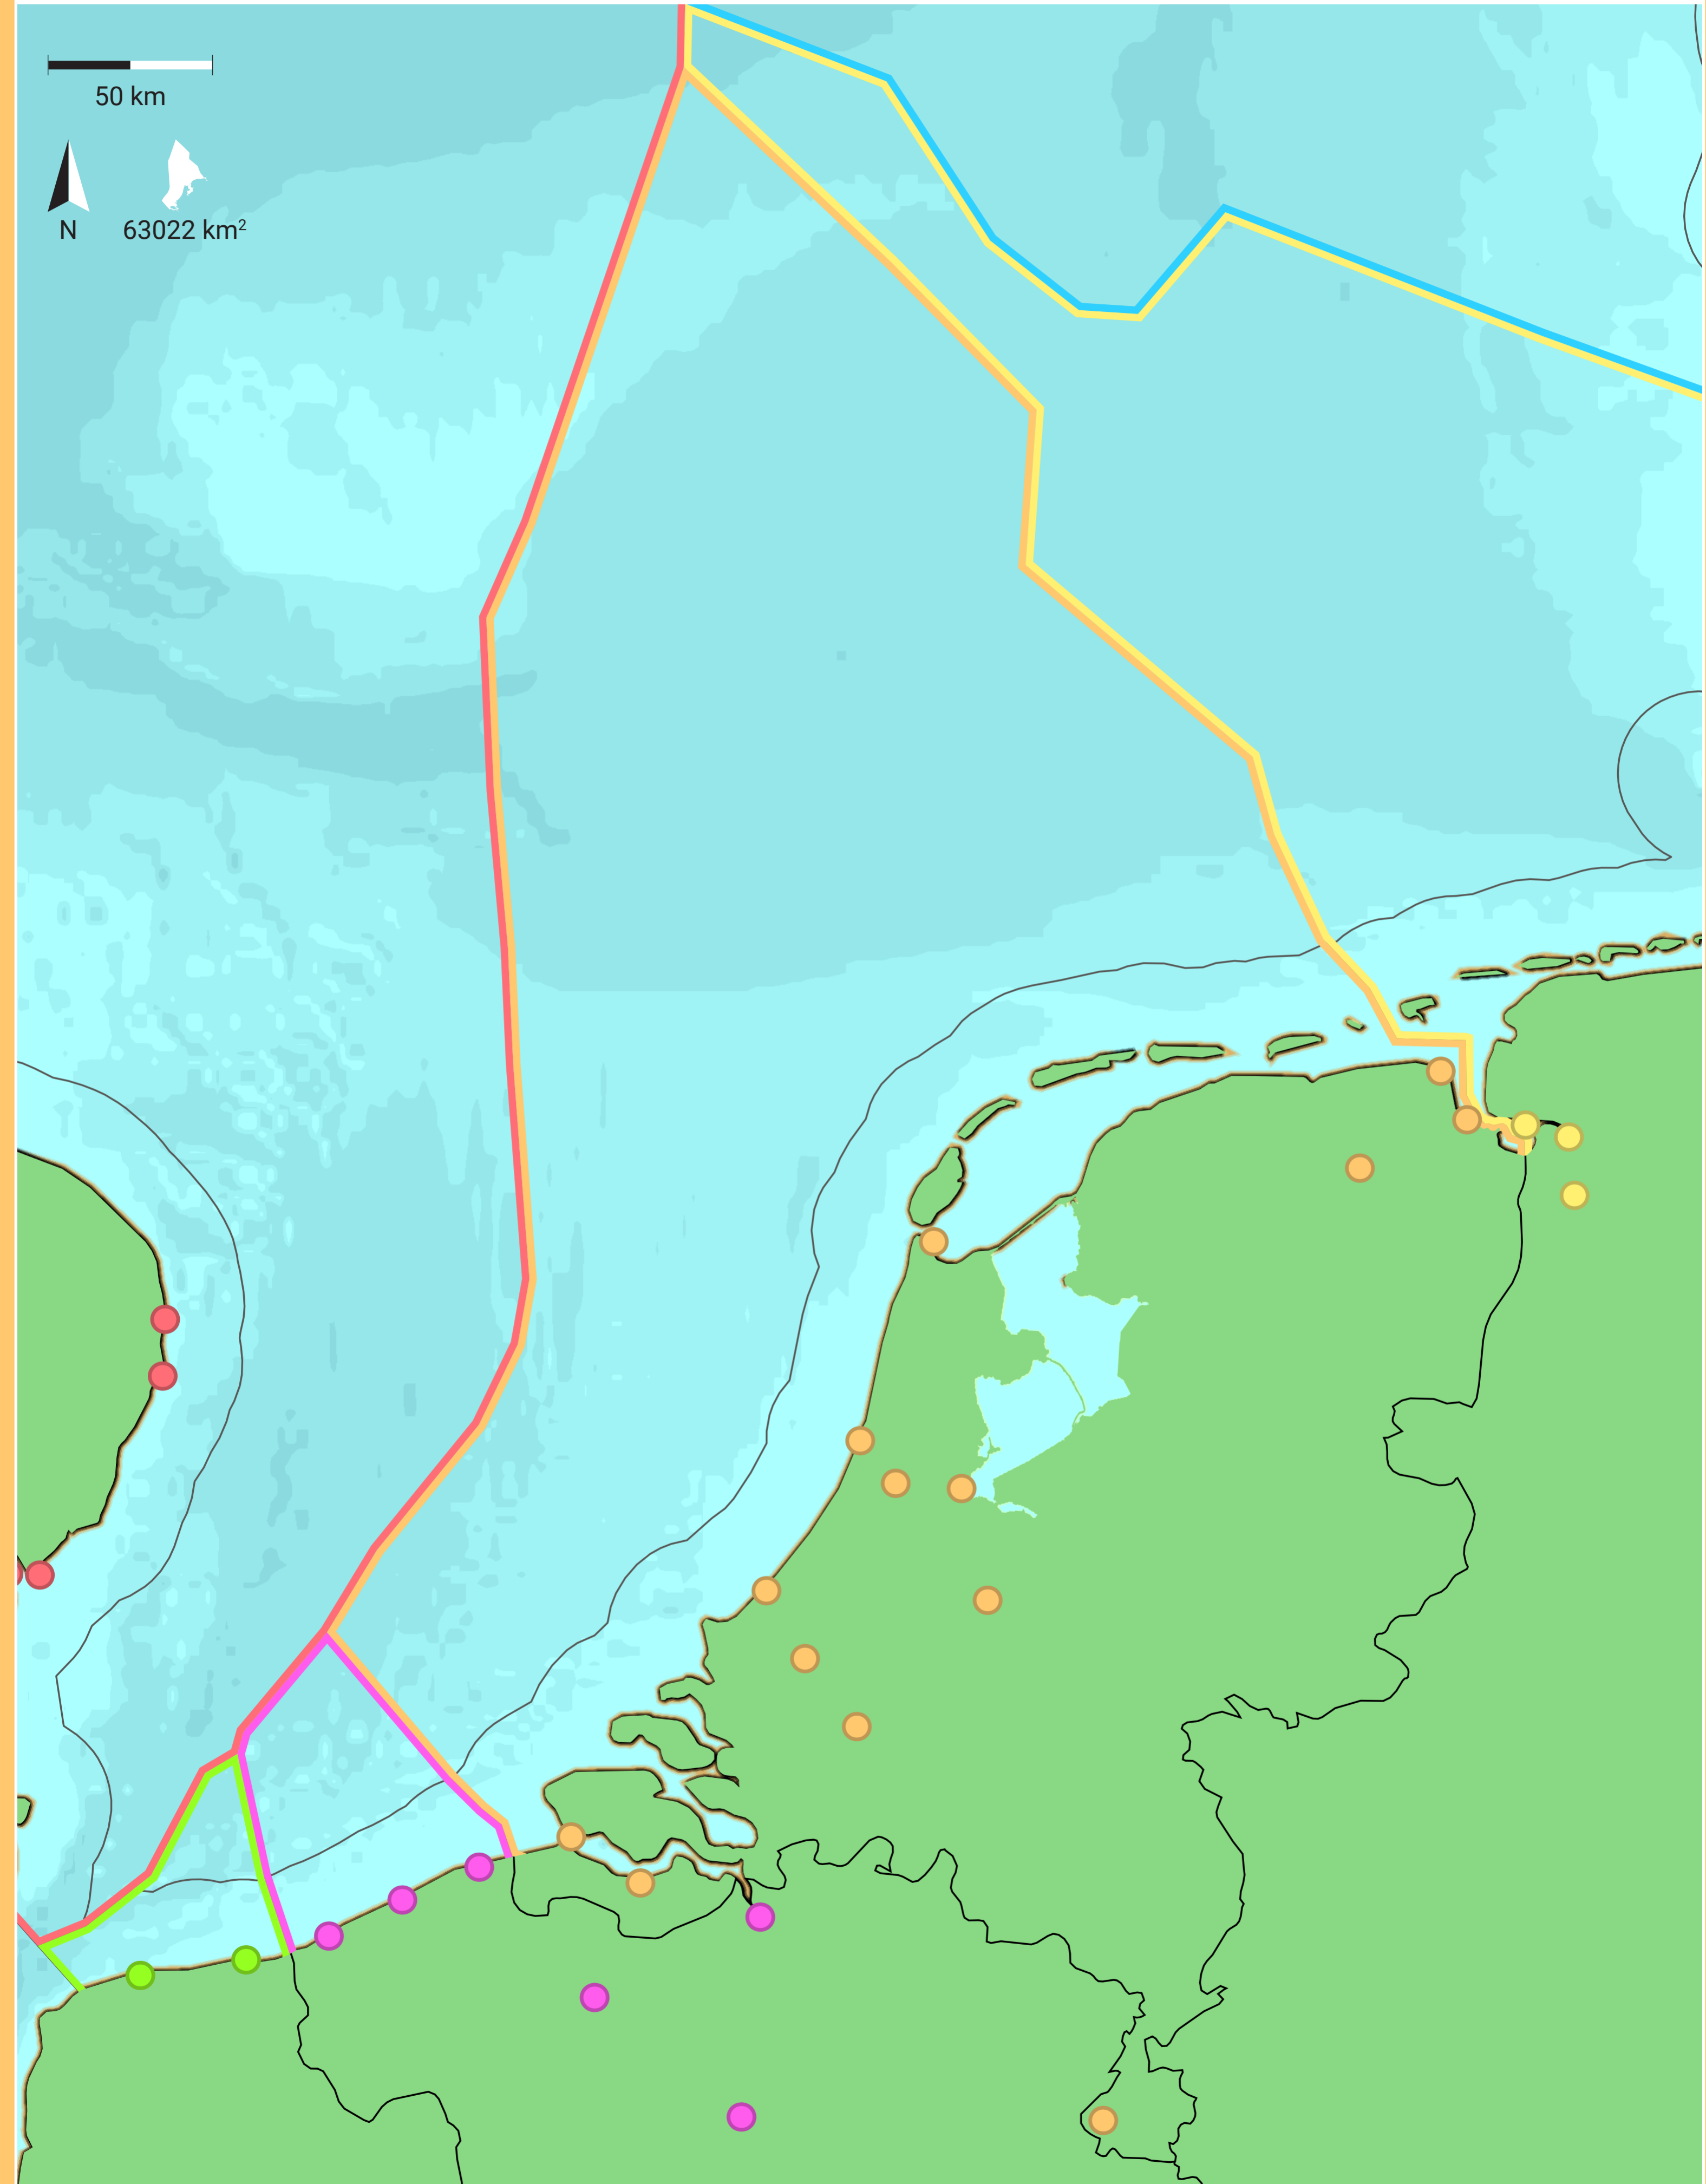

# COUNTRY PURPLE

50 km

N 160334 km<sup>2</sup>

50 km

N  
59882 km<sup>2</sup>

# COUNTRY YELLOW

40 km

N 41728 km<sup>2</sup>

# COUNTRY ORANGE

50 km

N  
63022 km<sup>2</sup>

# COUNTRY LIME

40 km

N  
1927 km<sup>2</sup>