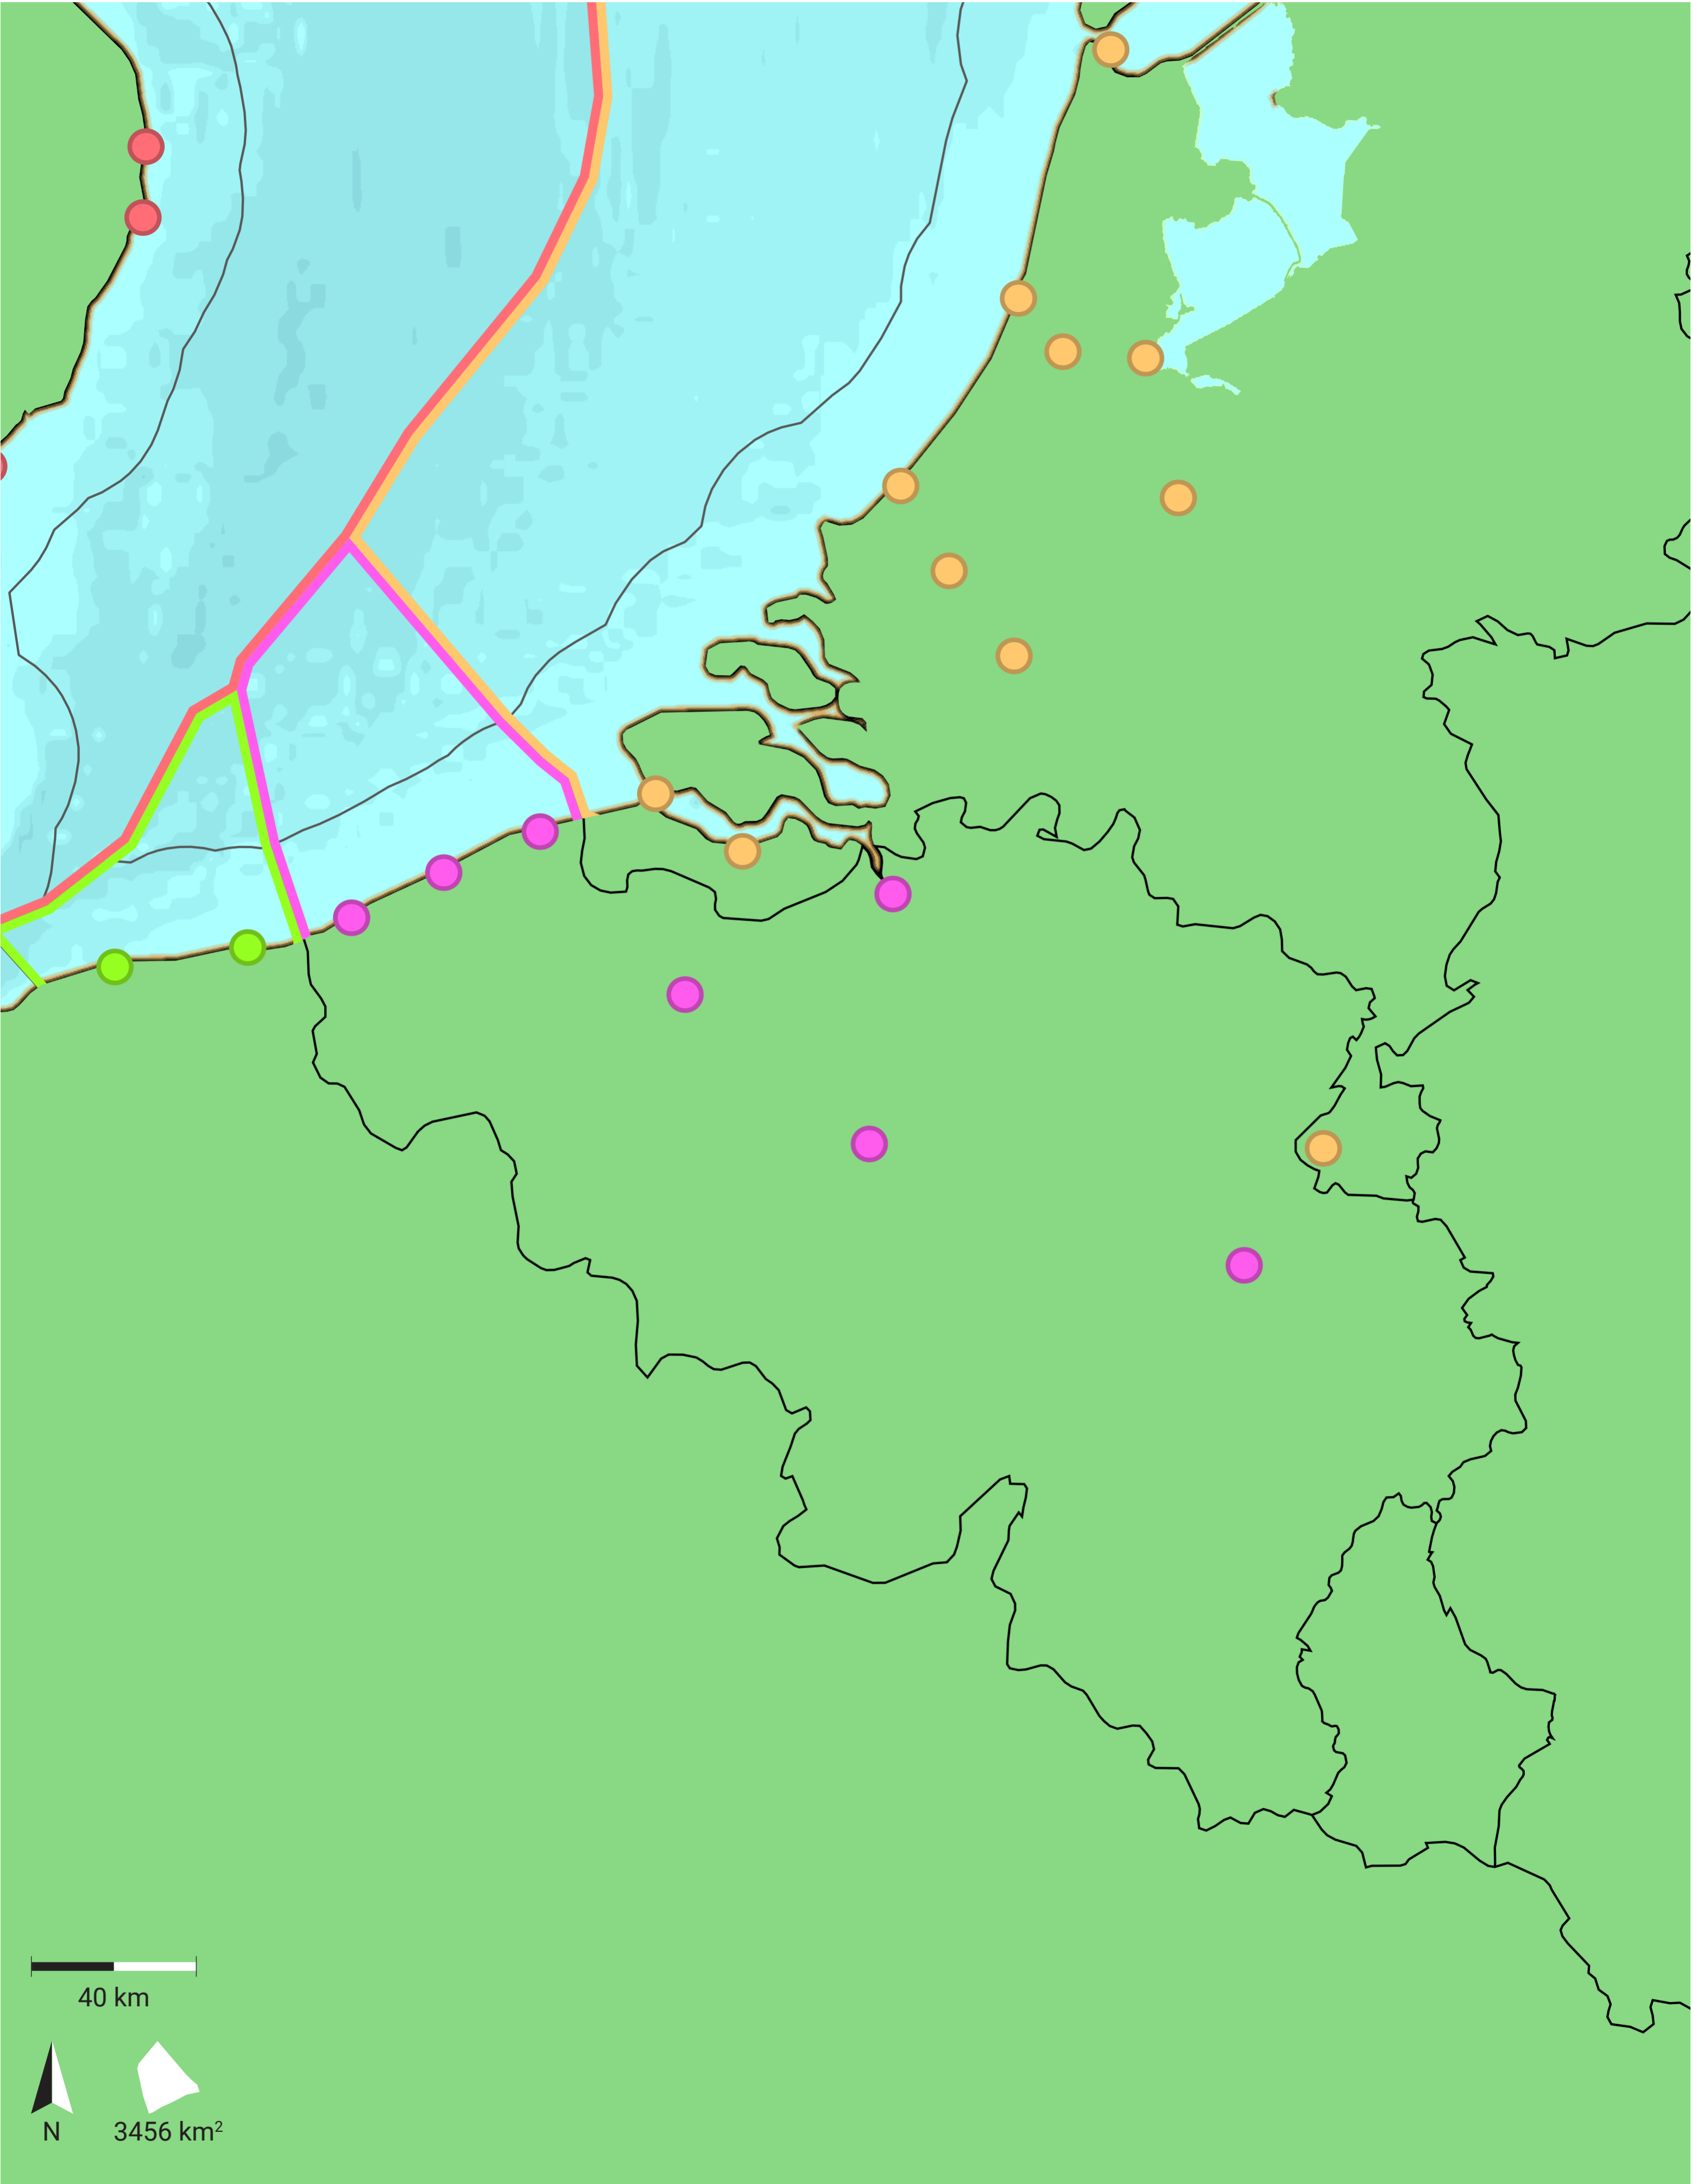

# COUNTRY PURPLE

50 km

N 160334 km<sup>2</sup>

50 km

N  
59882 km<sup>2</sup>

# COUNTRY YELLOW

40 km

N 41728 km<sup>2</sup>

# COUNTRY ORANGE

50 km

N  
63022 km<sup>2</sup>

# COUNTRY LIME

40 km

N  
1927 km<sup>2</sup>